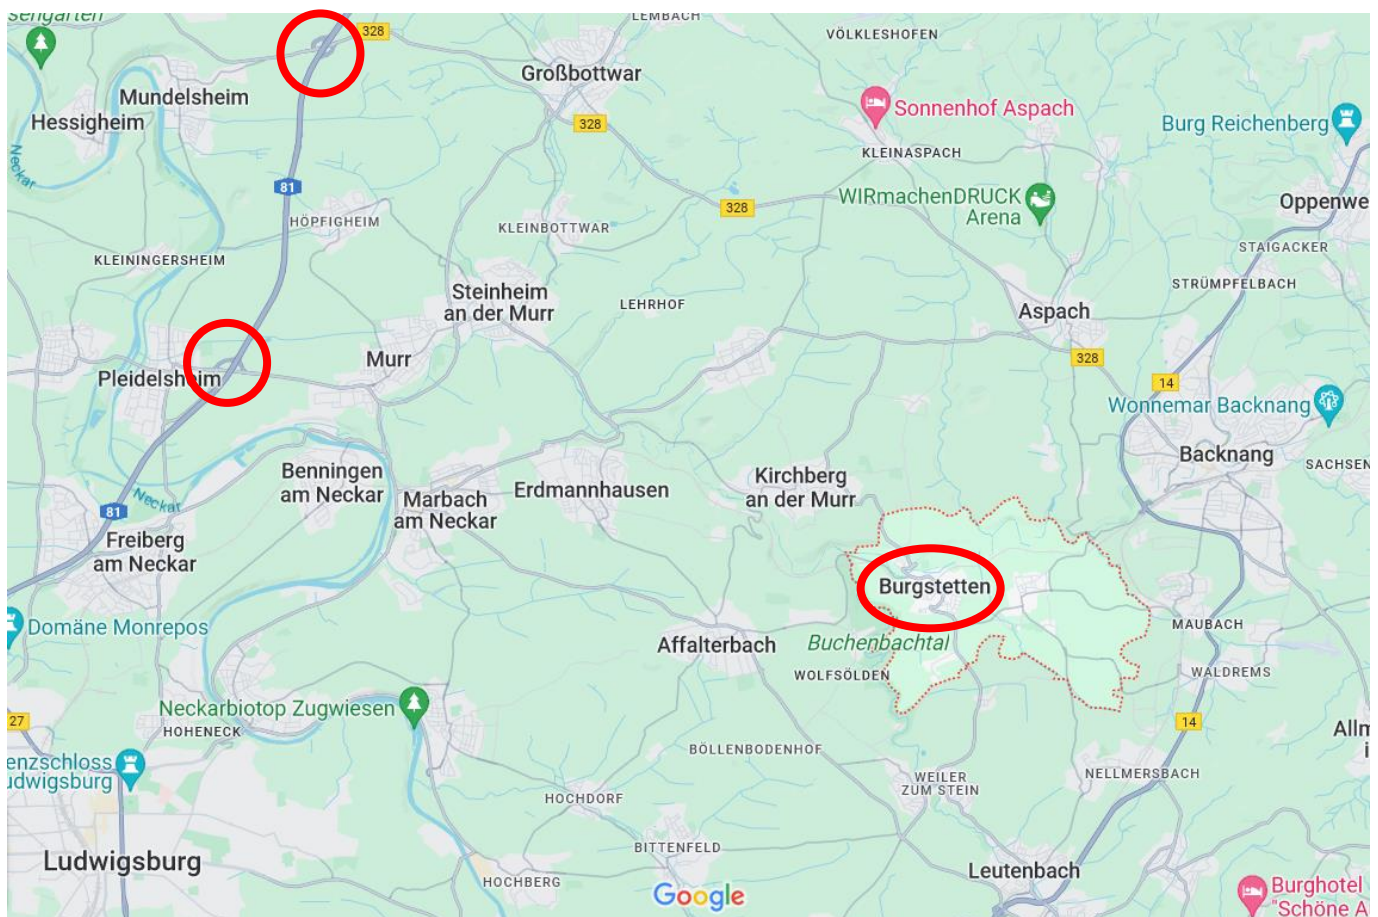

Anfahrt WirkRaumWerkstatt

Mühlstraße 37
71576 Burgstetten

Mit dem Auto:

A81 aus Richtung Heilbronn kommend **Ausfahrt Mundelsheim** nehmen und weiter in Richtung Großbottwar - Aspach - Backnang- Burgstetten

oder

A81 aus Richtung Stuttgart kommend **Ausfahrt Pleidelsheim** nehmen und weiter in Richtung Marbach a.N. - Affalterbach - Burgstetten

oder

B14 von Stuttgart kommend und **Ausfahrt Winnenden/Leutenbach** nehmen und weiter in Richtung Affalterbach - Weiler zum Stein - Burgstetten

Parken:

Mit der Bahn:

S4 aus Richtung Stuttgart über Ludwigsburg bis Haltestelle **Burgstall (Murr)**.

S3 aus Richtung Stuttgart über **Backnang** (Umstieg in die S4) nach **Burgstall (Murr)**...

... weiter zu Fuß...