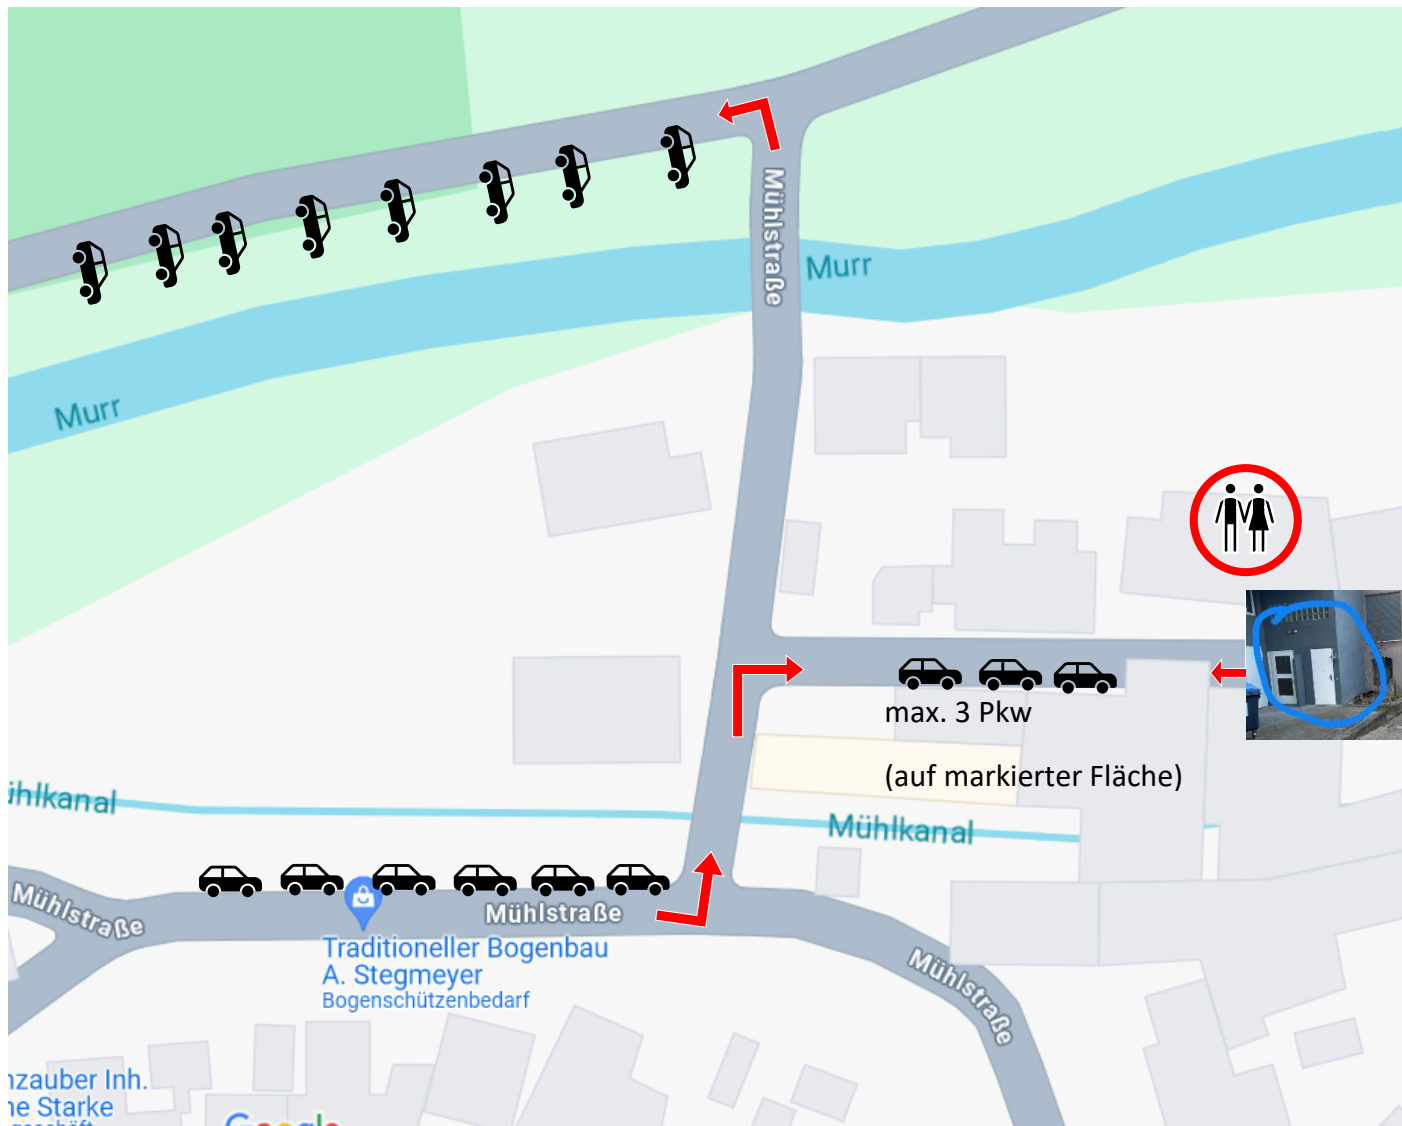

Anfahrt WirkRaumWerkstatt

Mühlstraße 37
71576 Burgstetten

Mit dem Auto:

A81 aus Richtung Heilbronn kommend **Ausfahrt Mundelsheim** nehmen und weiter in Richtung Großbottwar - Aspach - Backnang- Burgstetten

oder

A81 aus Richtung Stuttgart kommend **Ausfahrt Pleidelsheim** nehmen und weiter in Richtung Marbach a.N. - Affalterbach - Burgstetten

oder

B14 von Stuttgart kommend und **Ausfahrt Winnenden/Leutenbach** nehmen und weiter in Richtung Affalterbach - Weiler zum Stein - Burgstetten

Parken:

Mit der Bahn:

S4 aus Richtung Stuttgart über Ludwigsburg bis Haltestelle **Burgstall (Murr)**.

S3 aus Richtung Stuttgart über **Backnang** (Umstieg in die S4) nach **Burgstall (Murr)**...

... weiter zu Fuß...