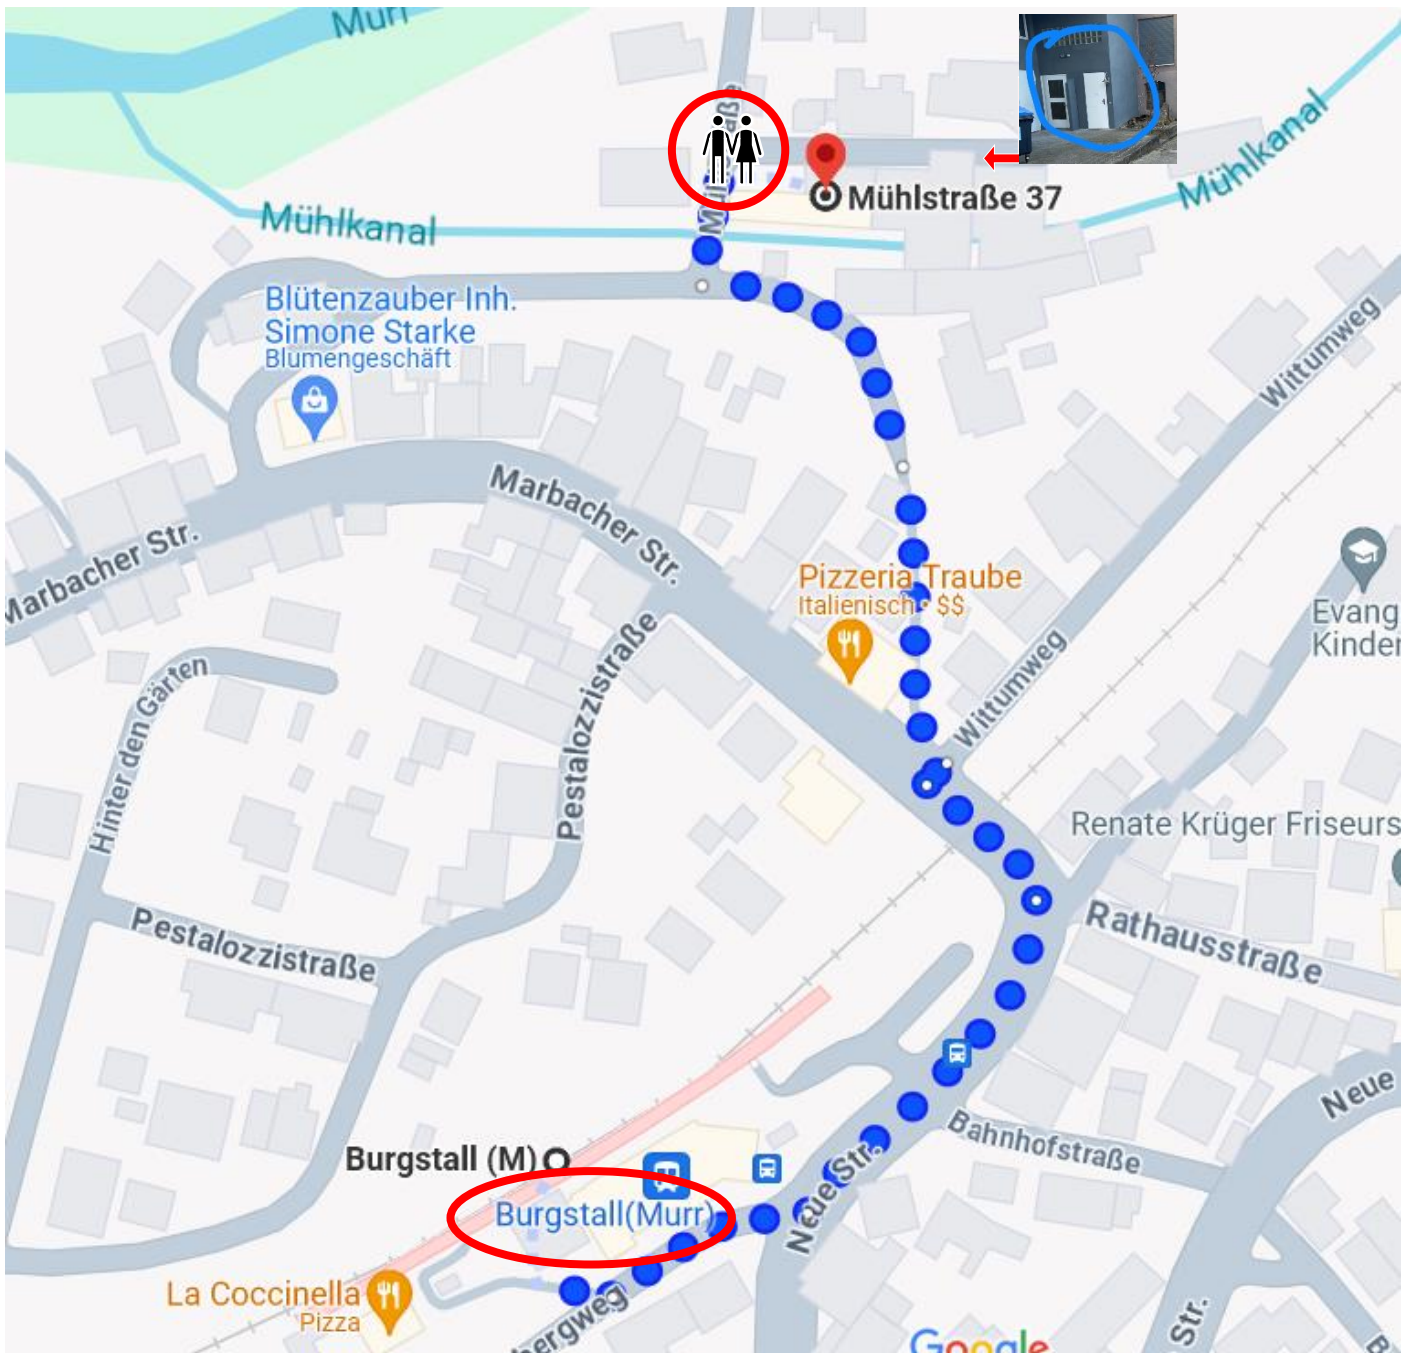

Anfahrt WirkRaumWerkstatt

Mühlstraße 37
71576 Burgstetten

Mit dem Auto:

A81 aus Richtung Heilbronn kommend **Ausfahrt Mundelsheim** nehmen und weiter in Richtung Großbottwar - Aspach - Backnang- Burgstetten

oder

A81 aus Richtung Stuttgart kommend **Ausfahrt Pleidelsheim** nehmen und weiter in Richtung Marbach a.N. - Affalterbach - Burgstetten

oder

B14 von Stuttgart kommend und **Ausfahrt Winnenden/Leutenbach** nehmen und weiter in Richtung Affalterbach - Weiler zum Stein - Burgstetten

Parken:

Mit der Bahn:

S4 aus Richtung Stuttgart über Ludwigsburg bis Haltestelle **Burgstall (Murr)**.

S3 aus Richtung Stuttgart über **Backnang** (Umstieg in die S4) nach **Burgstall (Murr)**...

... weiter zu Fuß...

Eingang:

Steinstufen nach oben, danach erste Türe rechts (weiße Türe mit re/li Glas) und die Holztreppe weiter nach oben (ACHTUNG: Durchgangshöhe beachten).

Erste Türe LINKS.